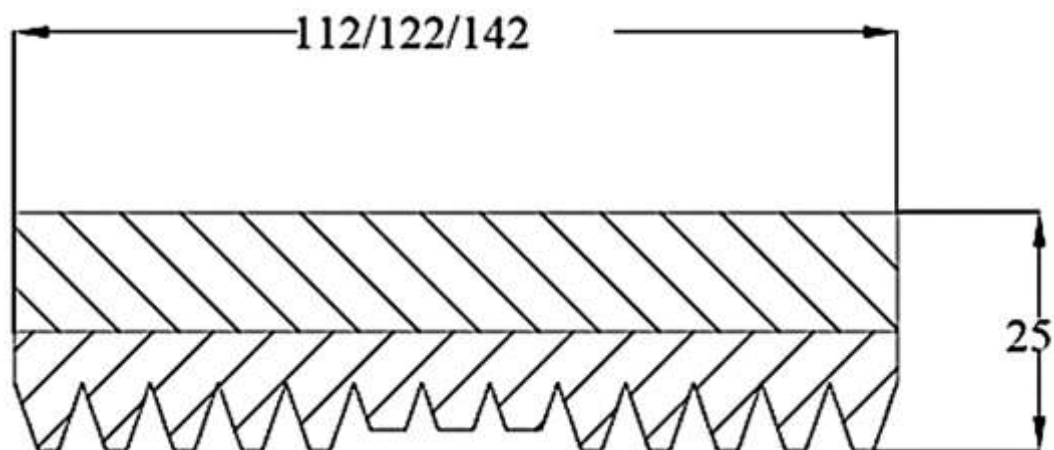

PASY PŁASKIE WIELORÓWKOWE NA ŚREDNICY WEWNĘTRZNEJ

1. Ząbki PM 12
6121 x 112 x 25

2. Ząbki PM 13
6950 x 122 x 25

3. Ząbki PM 15
7646 x 142 x 25

Długość pasa do uzgodnienia z producentem.